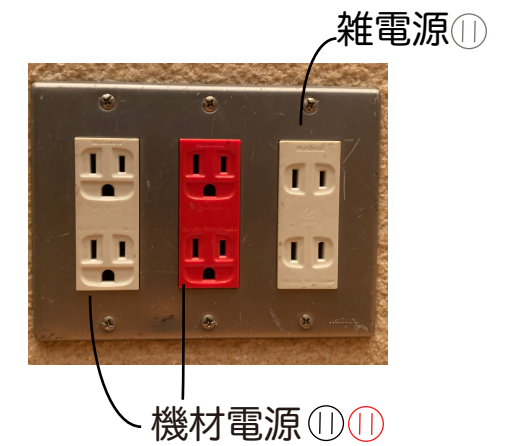

# Ast電源容量図

機器用電源  
100Vコンセント②⑦～③①  
20A×5=100A

機器用電源  
117Vコンセント①④～①⑧  
20A×5=100A

雑用コンセント①①,①②  
20A×2=40A

BS&Tstudio Recording&Rehersal studio

(有)クロックワイズ  
東京都世田谷区北烏山8-3-16  
TEL : 03-5313-8513