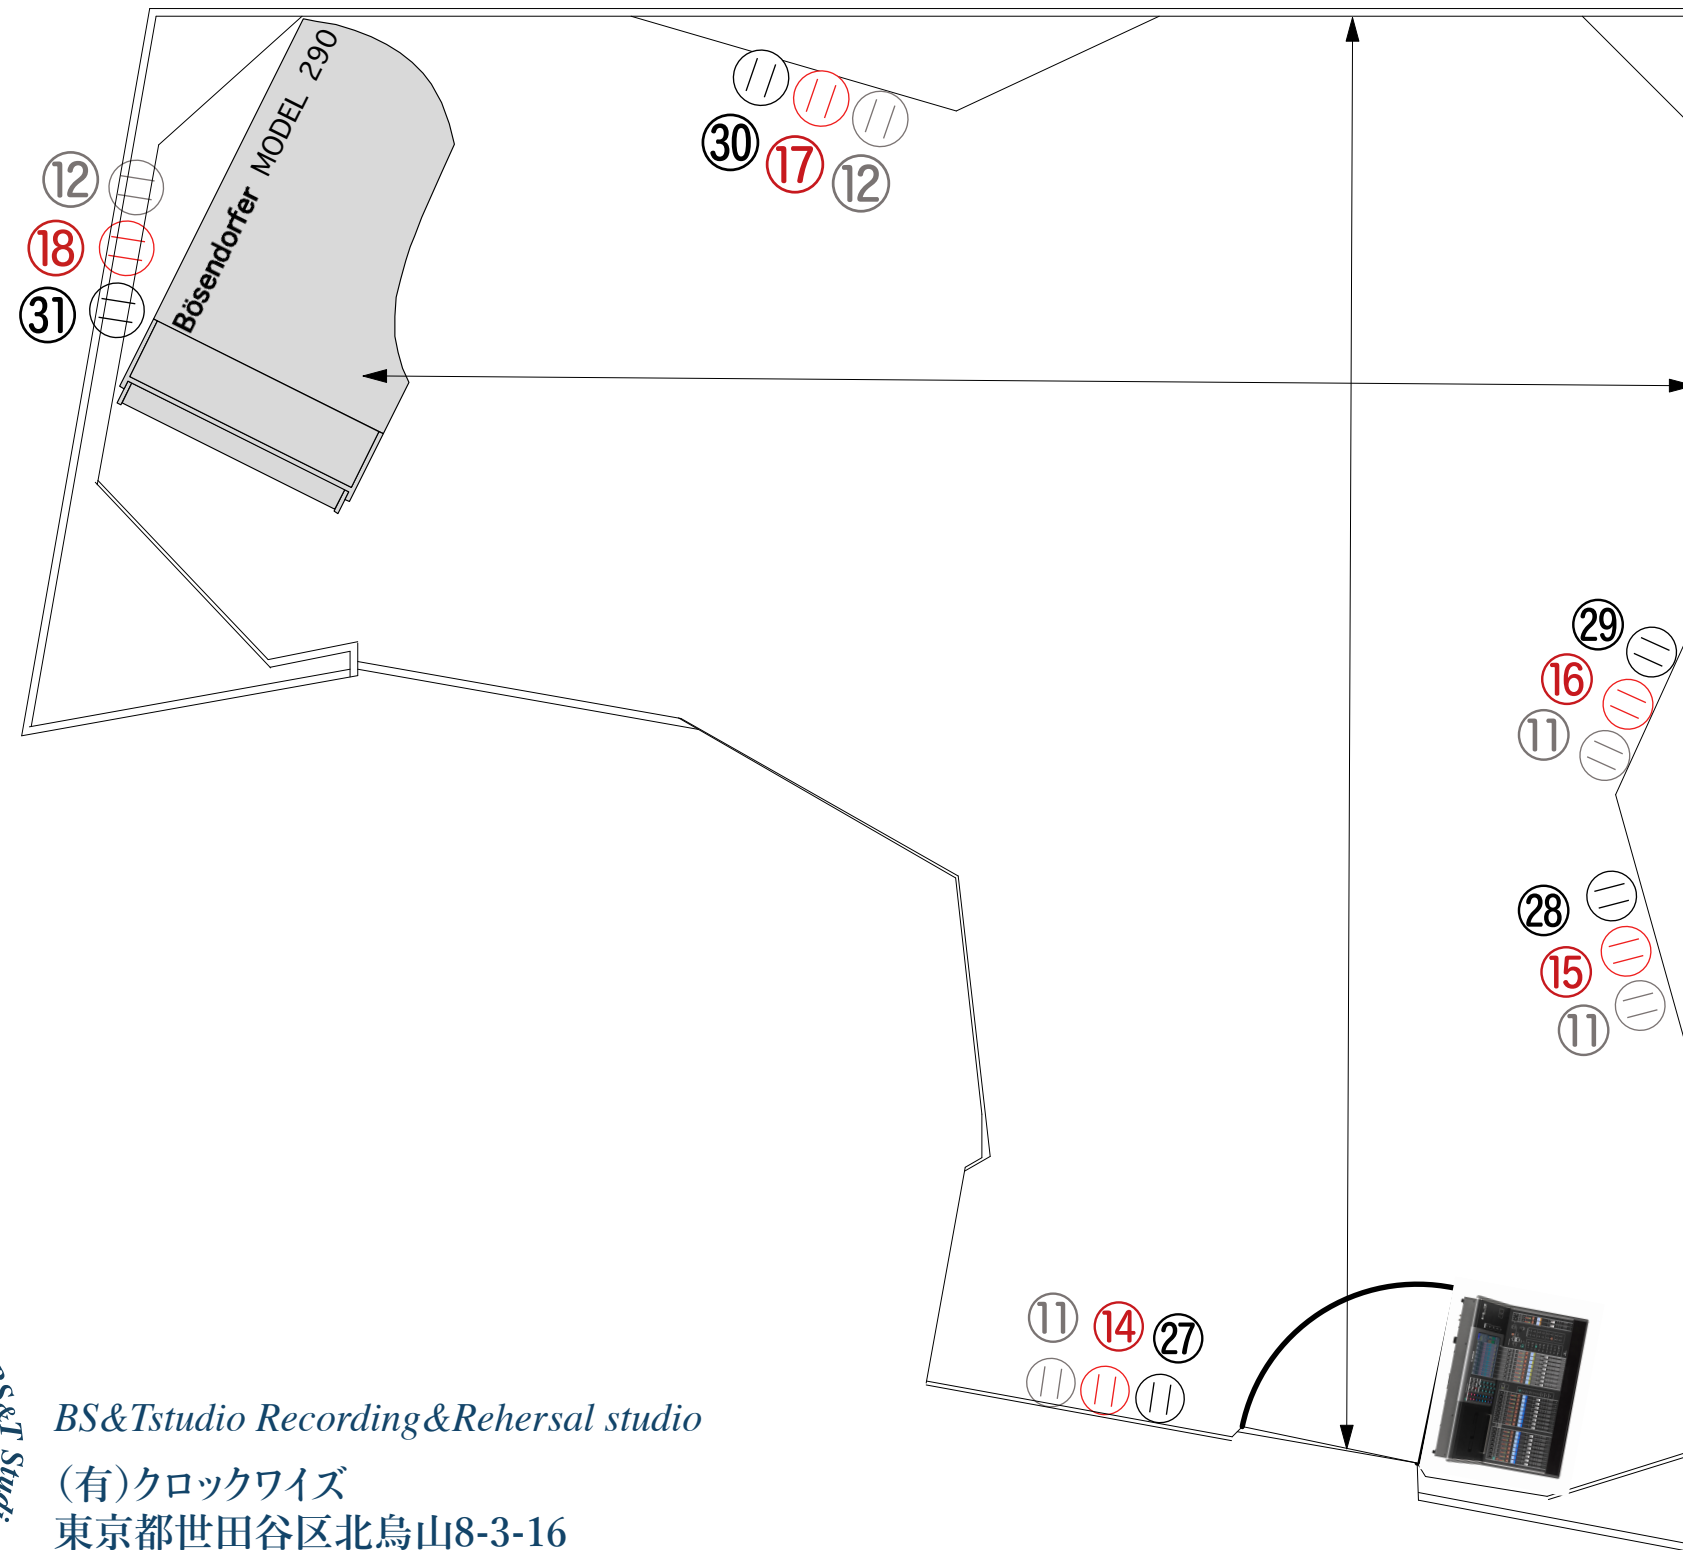

# Ast電源容量図

機器用電源  
100Vコンセント②⑦～③①  
20A×5=100A

機器用電源  
117Vコンセント①④～①⑧  
20A×5=100A

雑用コンセント①①,①②  
20A×2=40A

BS&Tstudio Recording&Rehersal studio

(有)クロックワイズ  
東京都世田谷区北烏山8-3-16  
TEL : 03-5313-8513